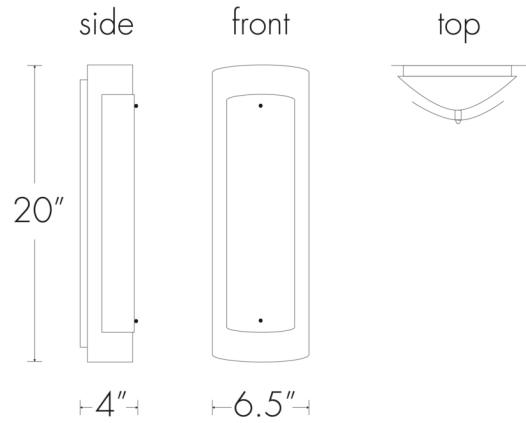

Base Specs

20"h x 6.5"w x 4"d

Notes

Marine grade primer available — **±\$ Inquire.**

Multiple Sizes Available

11196-16 | 16"h x 6.5"w x 4"d

11196-20 | 20"h x 6.5"w x 4"d

Luz Azul 11196-20